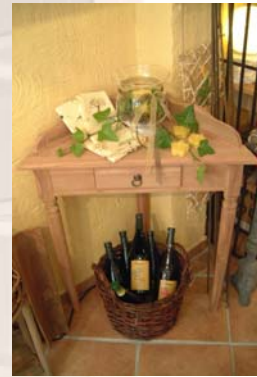

*M*editerrane Köstlichkeiten

*G*eschenk-Ideen  
mit Charme und Charakter

*S*chönes  
für drinnen & draußen

*M*öbel im Landhausstil  
aus Pinie und Teakholz

## Bei Vielerlei...

... finden Sie

- Pestos & Saucen
- Antipasti & Cremes
- Nudelspezialitäten
- Gewürze & Gewürzzubereitungen
- Schwerer Senf
- Fruchtaufstriche
- Essige & Öle
- Liköre & Brände

- Ob echt italienisches Pesto oder gegrillte, in Sonnenblumenöl eingelegte Paprika, Steinpilzcreme oder Rucola-Salsa, Cognac-Walnuss-Likör oder Grappa di Prosecco – die kulinarischen Köstlichkeiten sind zum Verschenken fast zu schade...

- Wir bieten neben mediterranen Genüssen auch Hochprozentiges sowie Essige und Öle, die wir Ihnen vor Ort direkt in dekorative Flaschen abfüllen. Währenddessen sollten Sie sich unbedingt in den liebevoll dekorierten Räumlichkeiten umsehen, in denen Sie reichlich Ausgefallenes für Tisch, Haus und Garten finden.

## In der Körberei...

... finden Sie

- uraltes Teakholz aus indonesischen Häusern, Speichern und Scheunen, verarbeitet zu unverwüsthlichen und sehr funktionalen Möbeln, Stühlen und Tischen – ein Programm für Individualisten, die Originalität zu schätzen wissen.